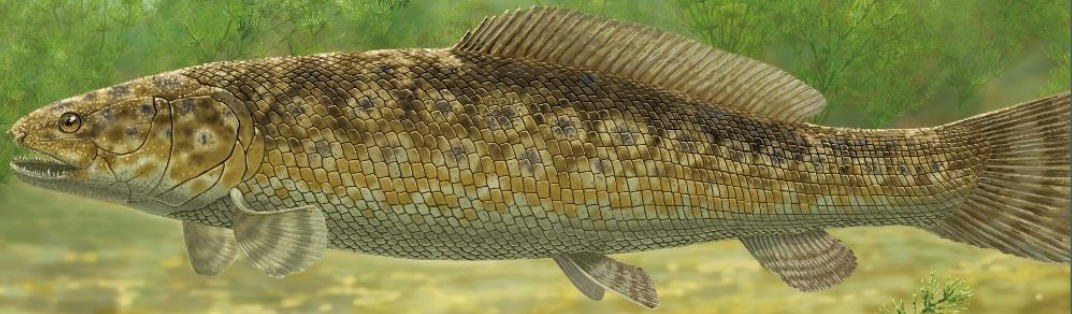

新種発見

シナミア ククリヒメ

恐竜パーク白峰ニュース

分類：シナミア科シナミア属
学名：*Sinamia kukurihime*
時代：中生代白亜紀前期（約1億3000万年前）
推定全長：約60cm（シナミア属魚類では最大の種）

画 山本 匠

白山市の桑島化石壁から魚類の新種化石が発見され、十月一日（水）記者発表をおこないました。シナミアの鱗や骨はこれまでたくさん見つかってきましたが、ほかの産地のシナミアと比較研究したところ、調査で見つかった頭の骨に独特の特徴がみられたため新種と断定されました。新種化石は『シナミア ククリヒメ』と名付けられ世界共通の学名として登録されました。