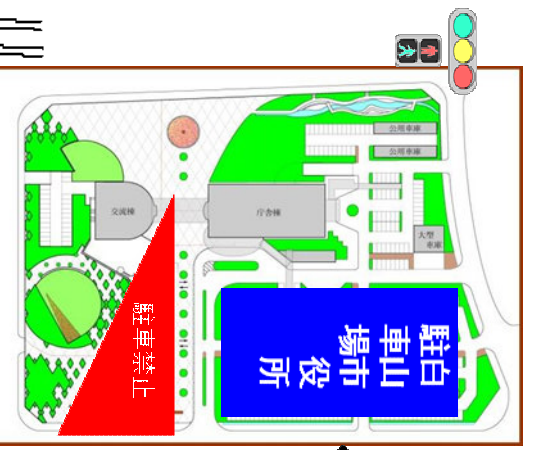

##### ① 大会重複時の対応

施設使用の決定を受けた日において、他の大会と重複している場合は、事前に駐車台数を予測し、所定の駐車場を松任総合運動公園体育館事務所と打ち合わせ、案内・要項等に場所を明記するなどして、参加者に周知をお願いいたします。松任総合運動公園の駐車台数は、合計714台です。(駐車場位置図裏面のとおりに)

##### ② 松任総合運動公園内の駐車場が不足する場合の対応

大会行事において、公園内の駐車場では不足することが想定される場合は、白山市役所の駐車場を利用することができます。市役所駐車場の利用は申請が必要となります。必要な場合は、松任総合運動公園体育館事務所にご確認ください。市役所駐車台数は、最大300台です。

※大会当日に駐車係りを願います。

##### ③ その他

大会駐車マナーの悪いことが続きますと、大会の数等の制限を行わなければならないこととなります。

松任総合運動公園  
及  
白山市役所駐車場案内図

利用申請要

JR松任駅

国道8号線

JA松任

松任海浜公園