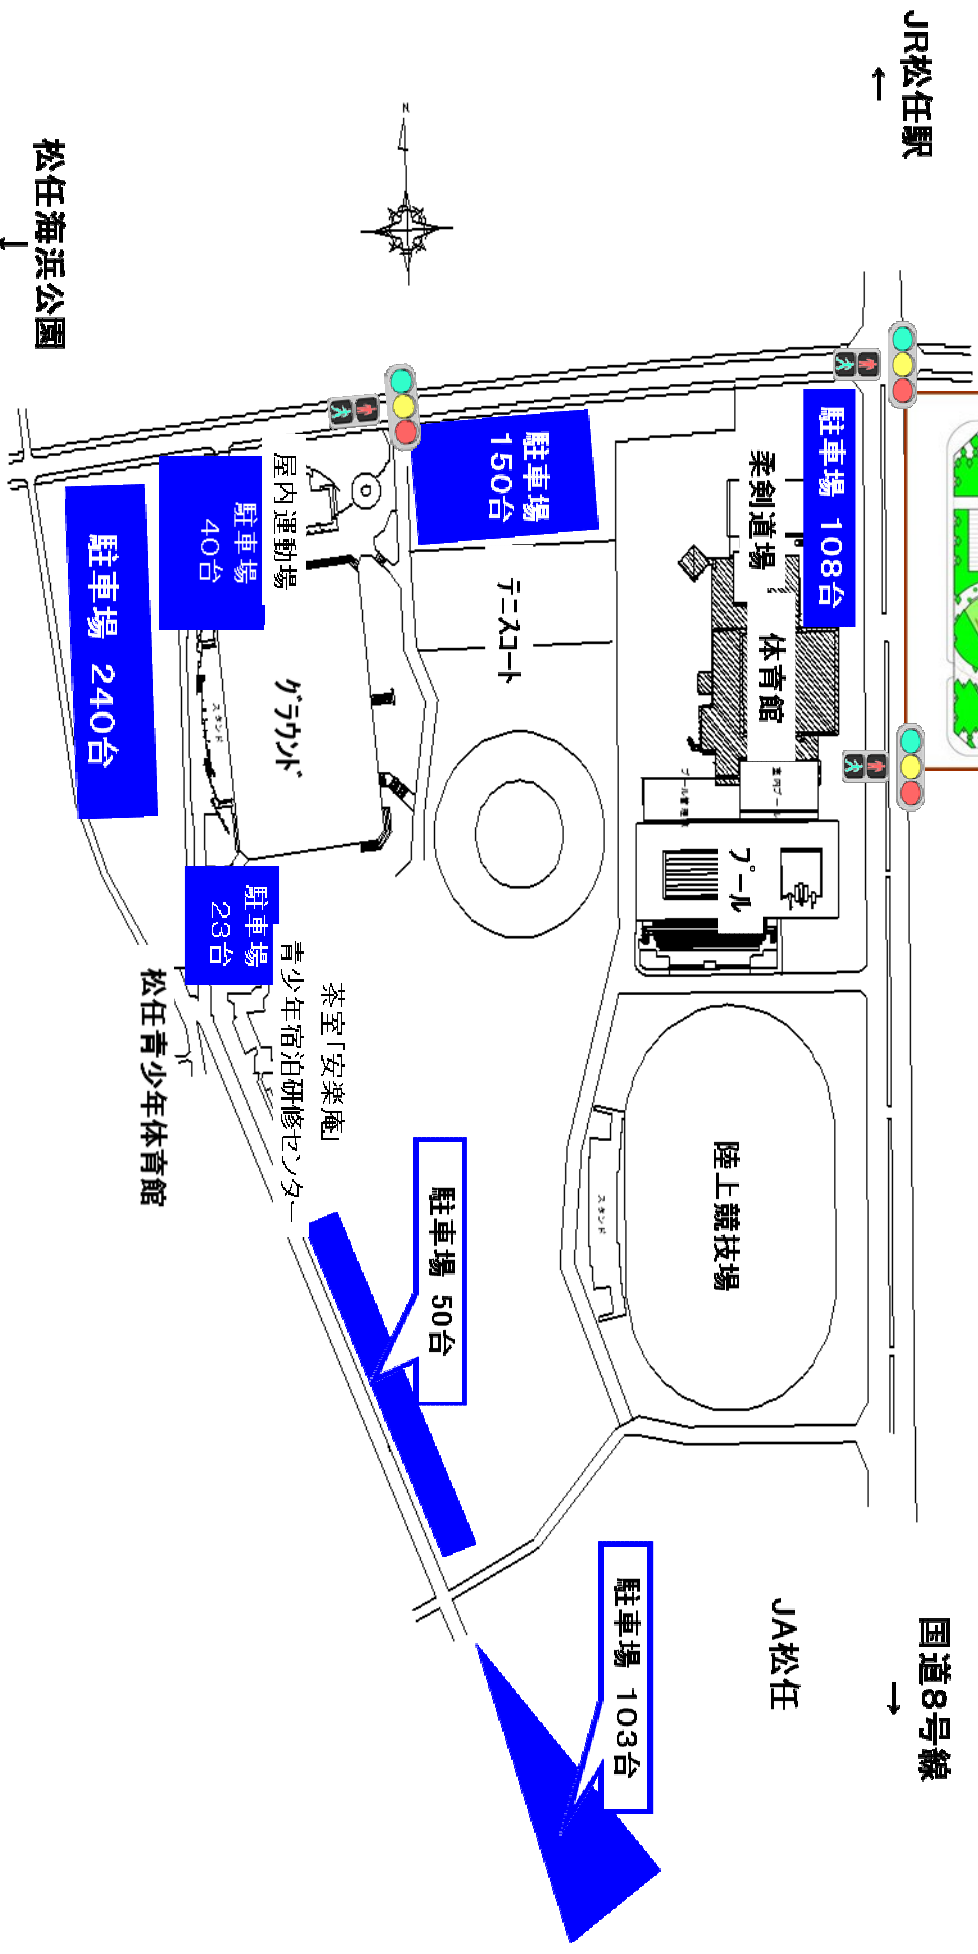

### 松任総合運動公園で開催される大会の駐車場について

土曜日・日曜日・祝日において、体育館・剣道場・柔道場・プール・テニスコート・陸上競技場・屋内運動場・多目的グラウンドの8施設でそれぞれの大会行事が重複して開催される場合があります。

大会行事が重複した場合、駐車場が大変混雑します。必ず所定の駐車場を利用するよう、下記のとおり主催者から参加者へ指示徹底をお願いいたします。

##### ① 大会重複時の対応

施設使用の決定を受けた日において、他の大会と重複している場合は、事前に駐車台数を予測し、所定の駐車場を松任総合運動公園体育館事務所と打ち合わせ、案内・要項等に場所を明記するなどして、参加者に周知をお願いいたします。松任総合運動公園の駐車台数は、合計714台です。(駐車場位置図裏面のとおりに)

##### ② 松任総合運動公園内の駐車場が不足する場合の対応

大会行事において、公園内の駐車場では不足することが想定される場合は、白山市役所の駐車場を利用することができます。市役所駐車場の利用は申請が必要となります。必要な場合は、松任総合運動公園体育館事務所にご確認ください。市役所駐車台数は、最大300台です。

※大会当日に駐車係りを願います。

##### ③ その他

大会駐車マナーの悪いことが続きますと、大会の数等の制限を行わなければならないこととなります。

松任総合運動公園  
及  
白山市役所駐車場案内図

利用申請要

JR松任駅

国道8号線

JA松任

松任海浜公園