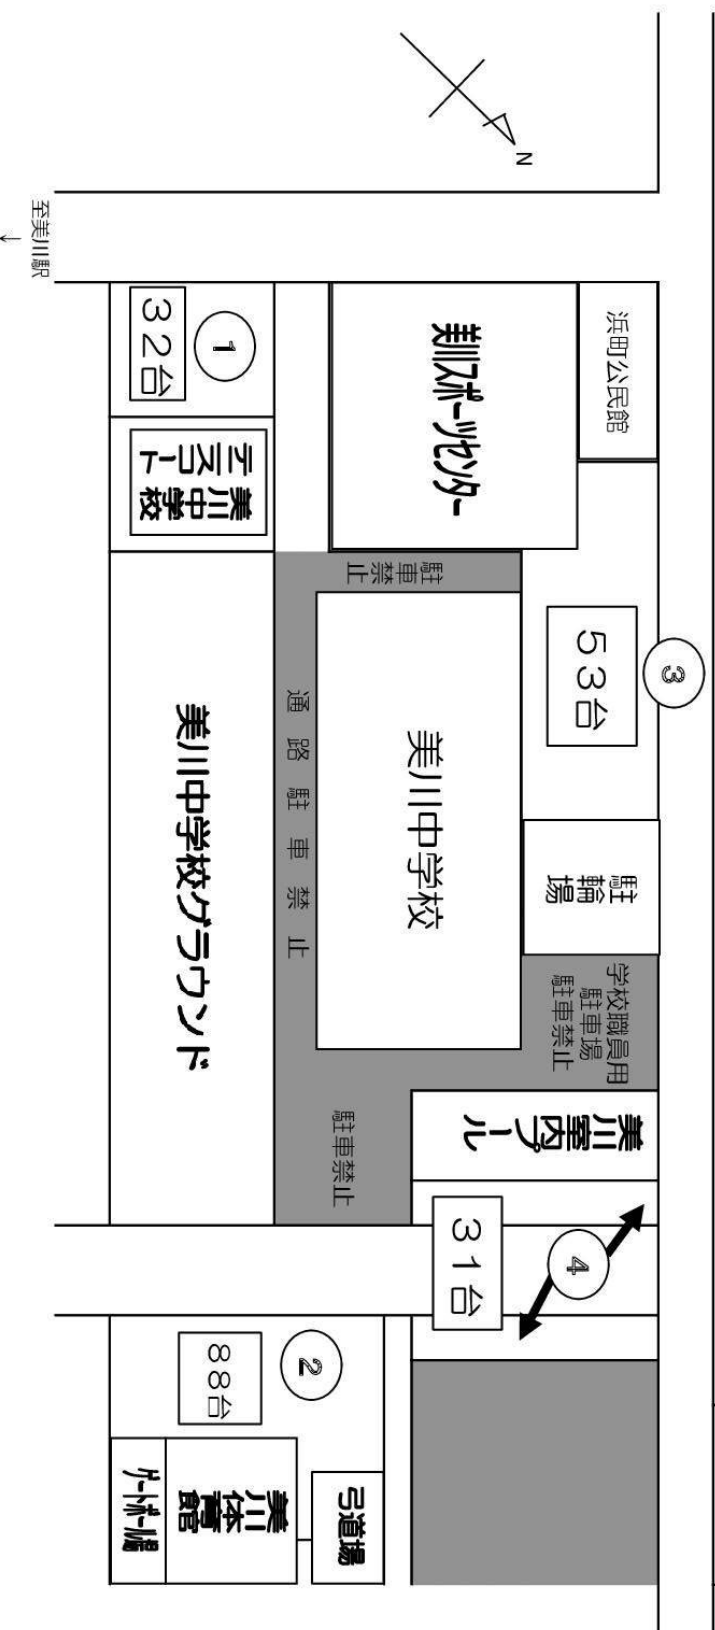

美川スポーツセンター周辺駐車場位置図

美川支所
美川図書館

- ①美川スポーツセンター駐車場 (32台)
 - ②美川体育館駐車場 (88台)
 - ③美川中学校駐車場 (53台)
 - ④美川室内プール横 (31台)
- 合計 204台