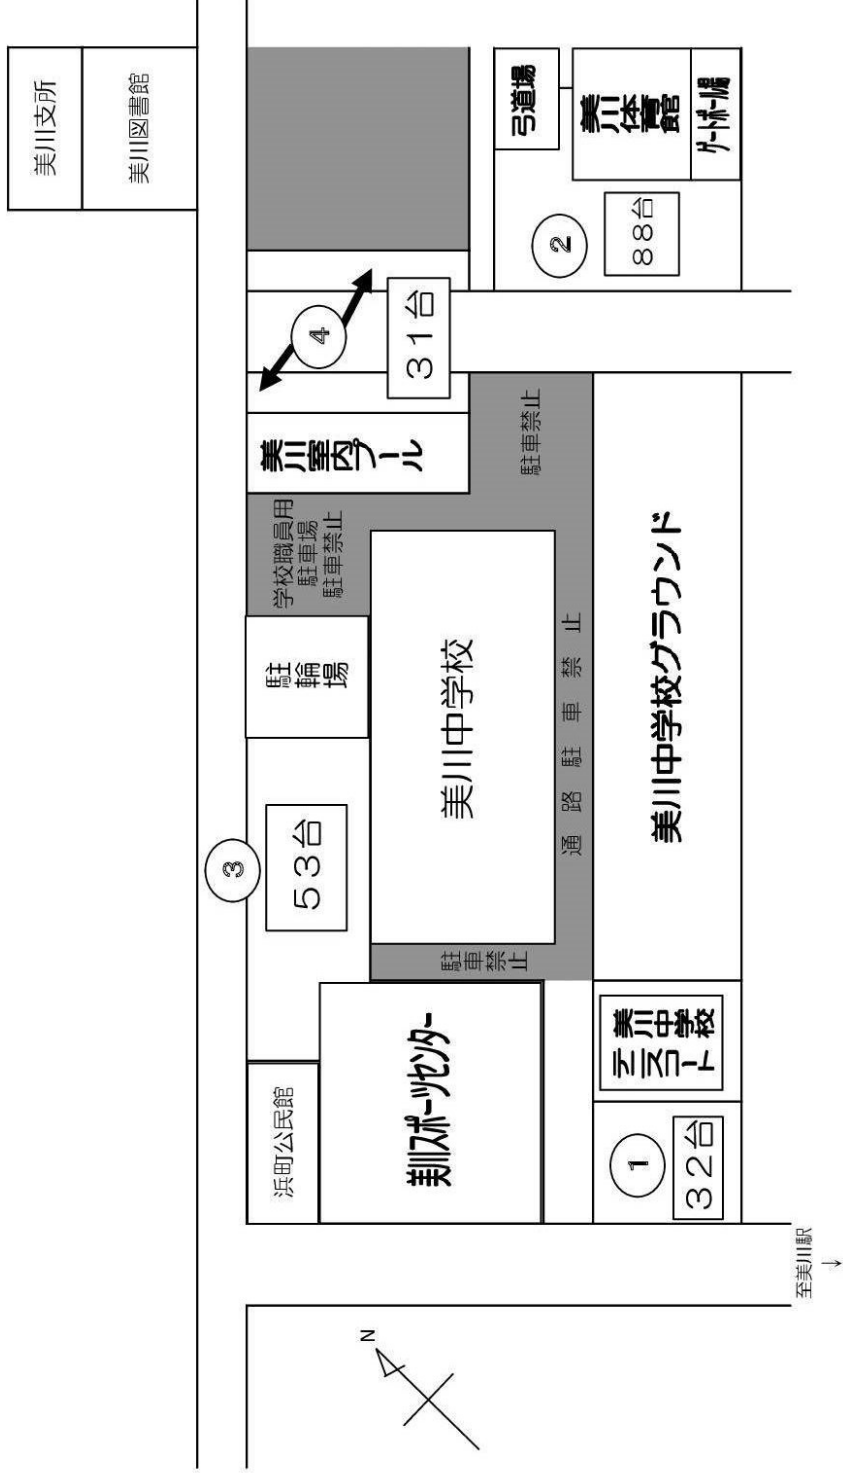

美川スポーツセンター周辺駐車場位置図

- ①美川スポーツセンター駐車場 (32台)
- ②美川体育館駐車場 (88台)
- ③美川中学校駐車場 (53台)
- ④美川室内プール横 (31台)

合計 204台