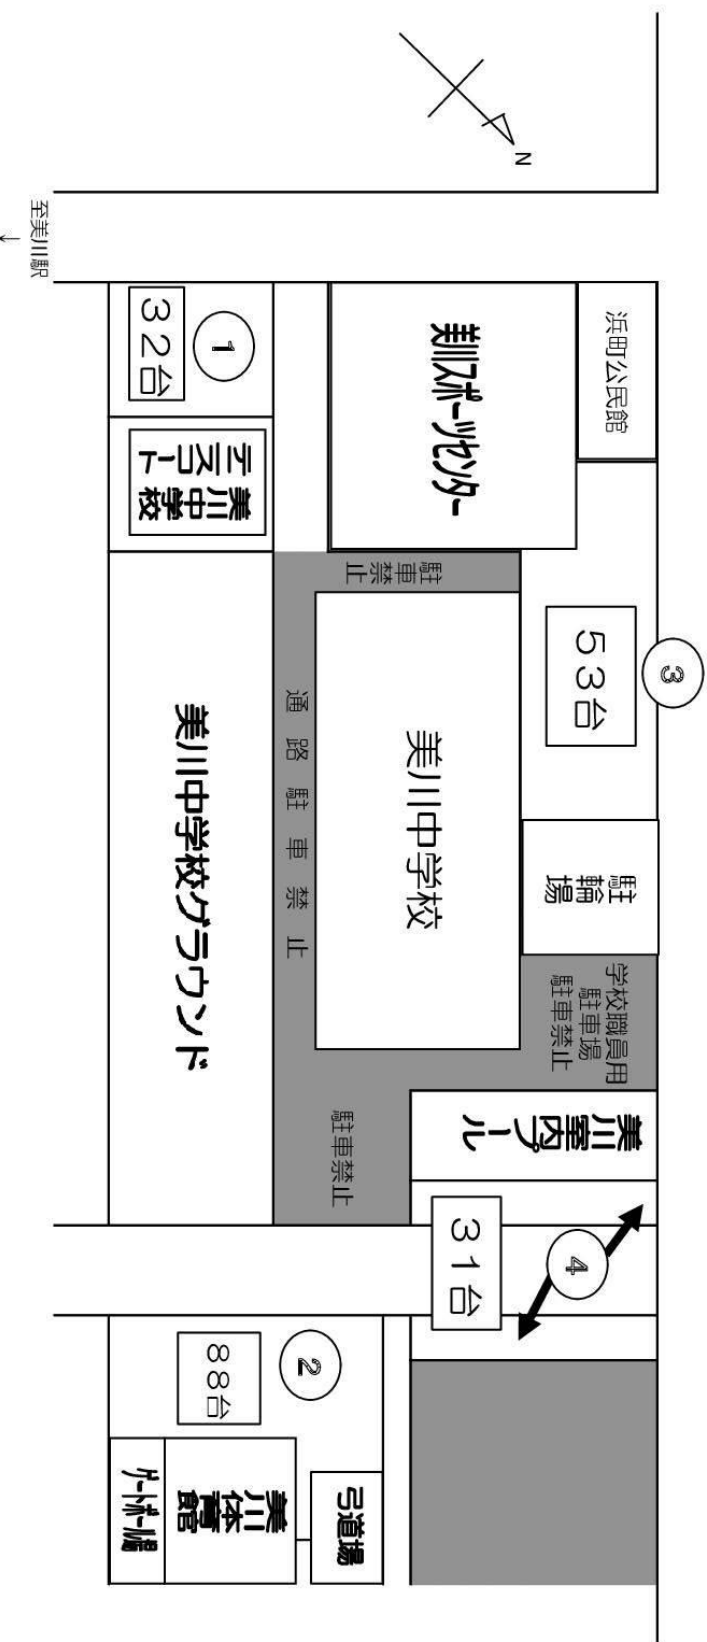

美川スポーツセンター周辺駐車場位置図

- ①美川スポーツセンター駐車場 (32台)
  - ②美川体育館駐車場 (88台)
  - ③美川中学校駐車場 (53台)
  - ④美川室内プール横 (31台)
2. 合計 204台